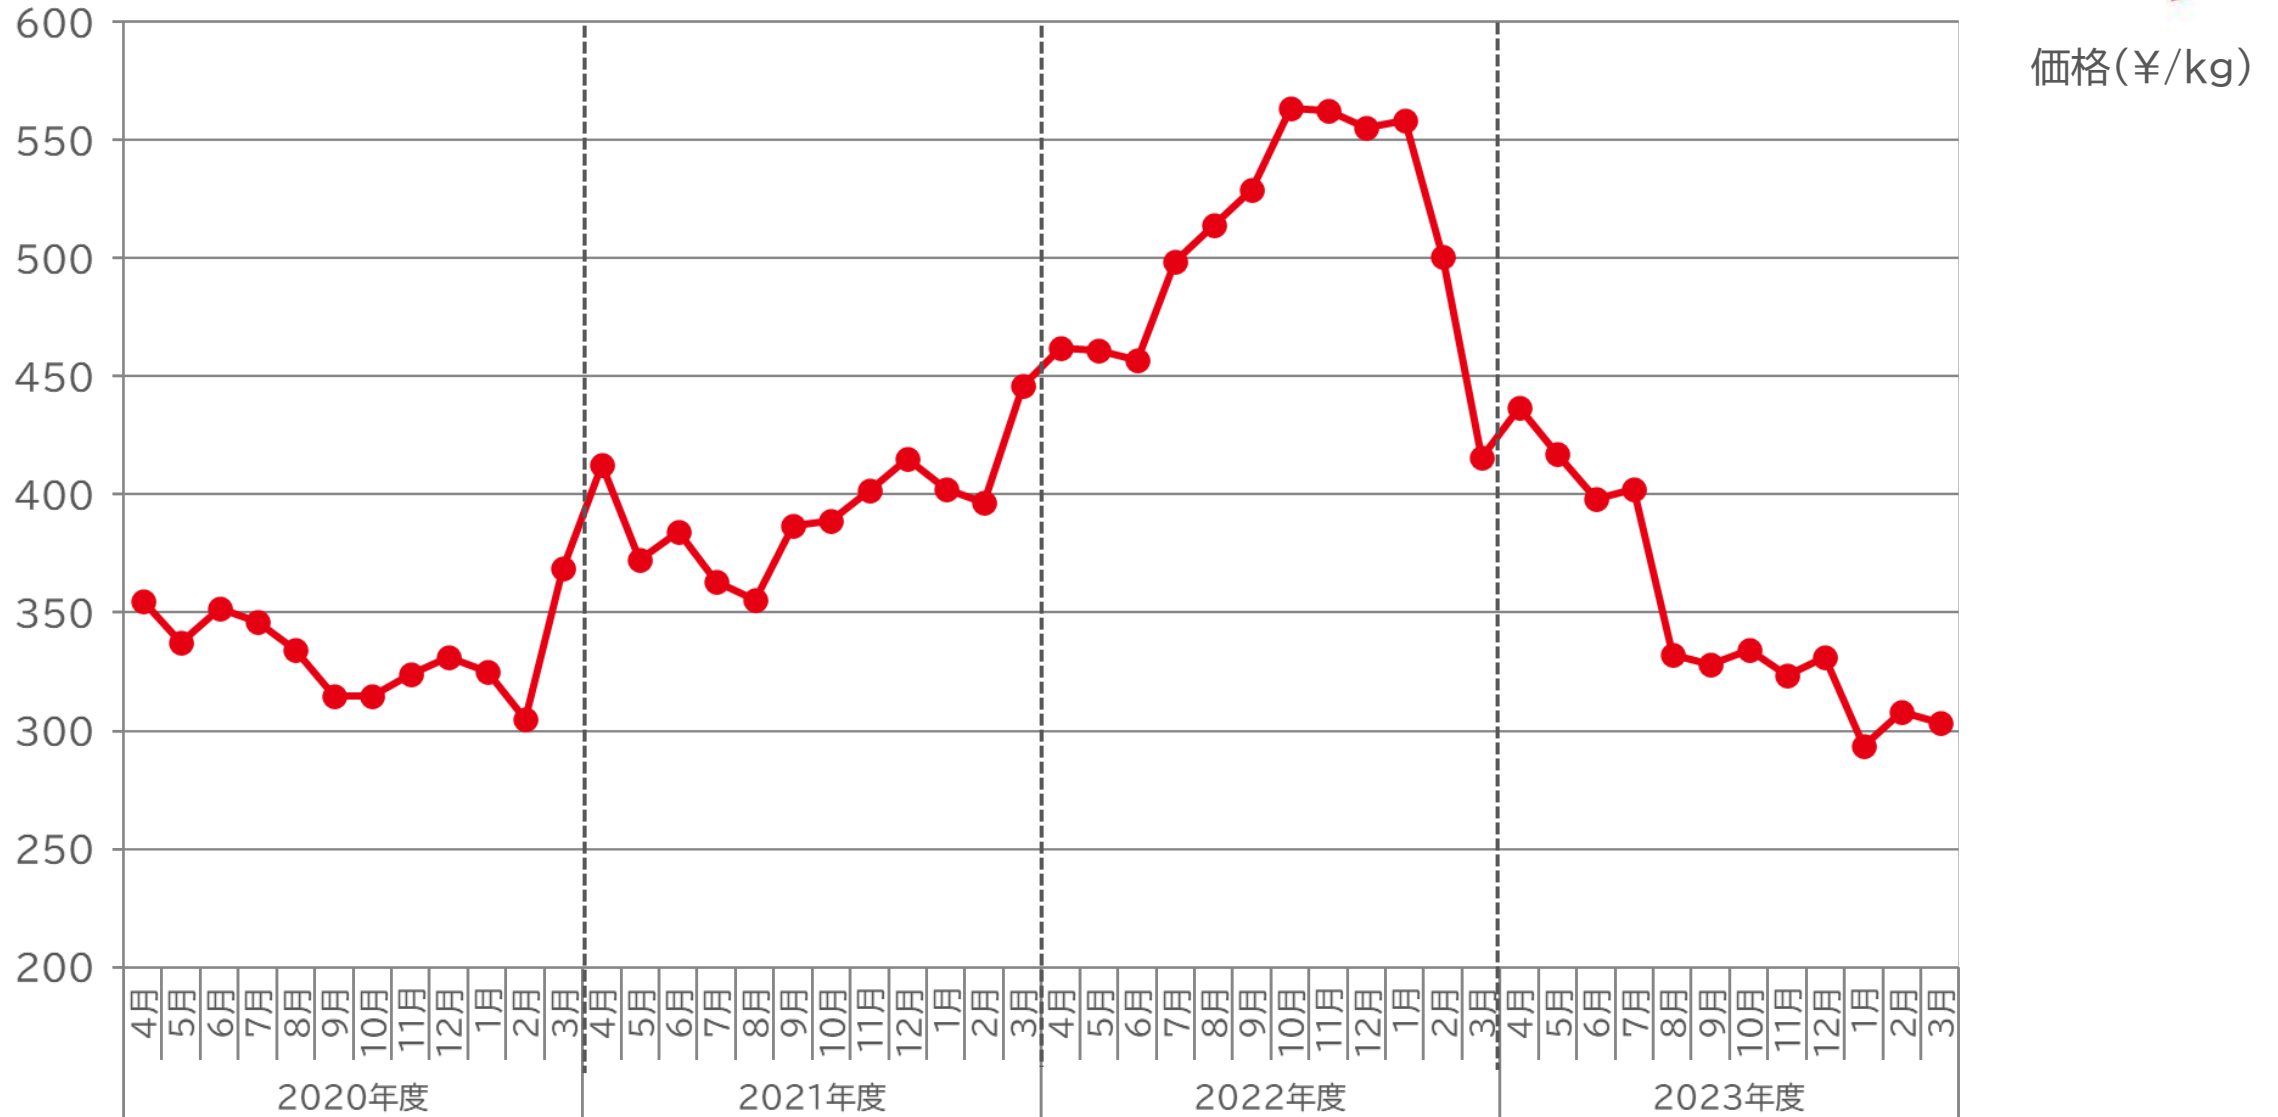

# 水産物市況 月次データ:スケソウダラすりみ(輸入価格推移)

出典:財務省 貿易統計を元に、グラフを加工