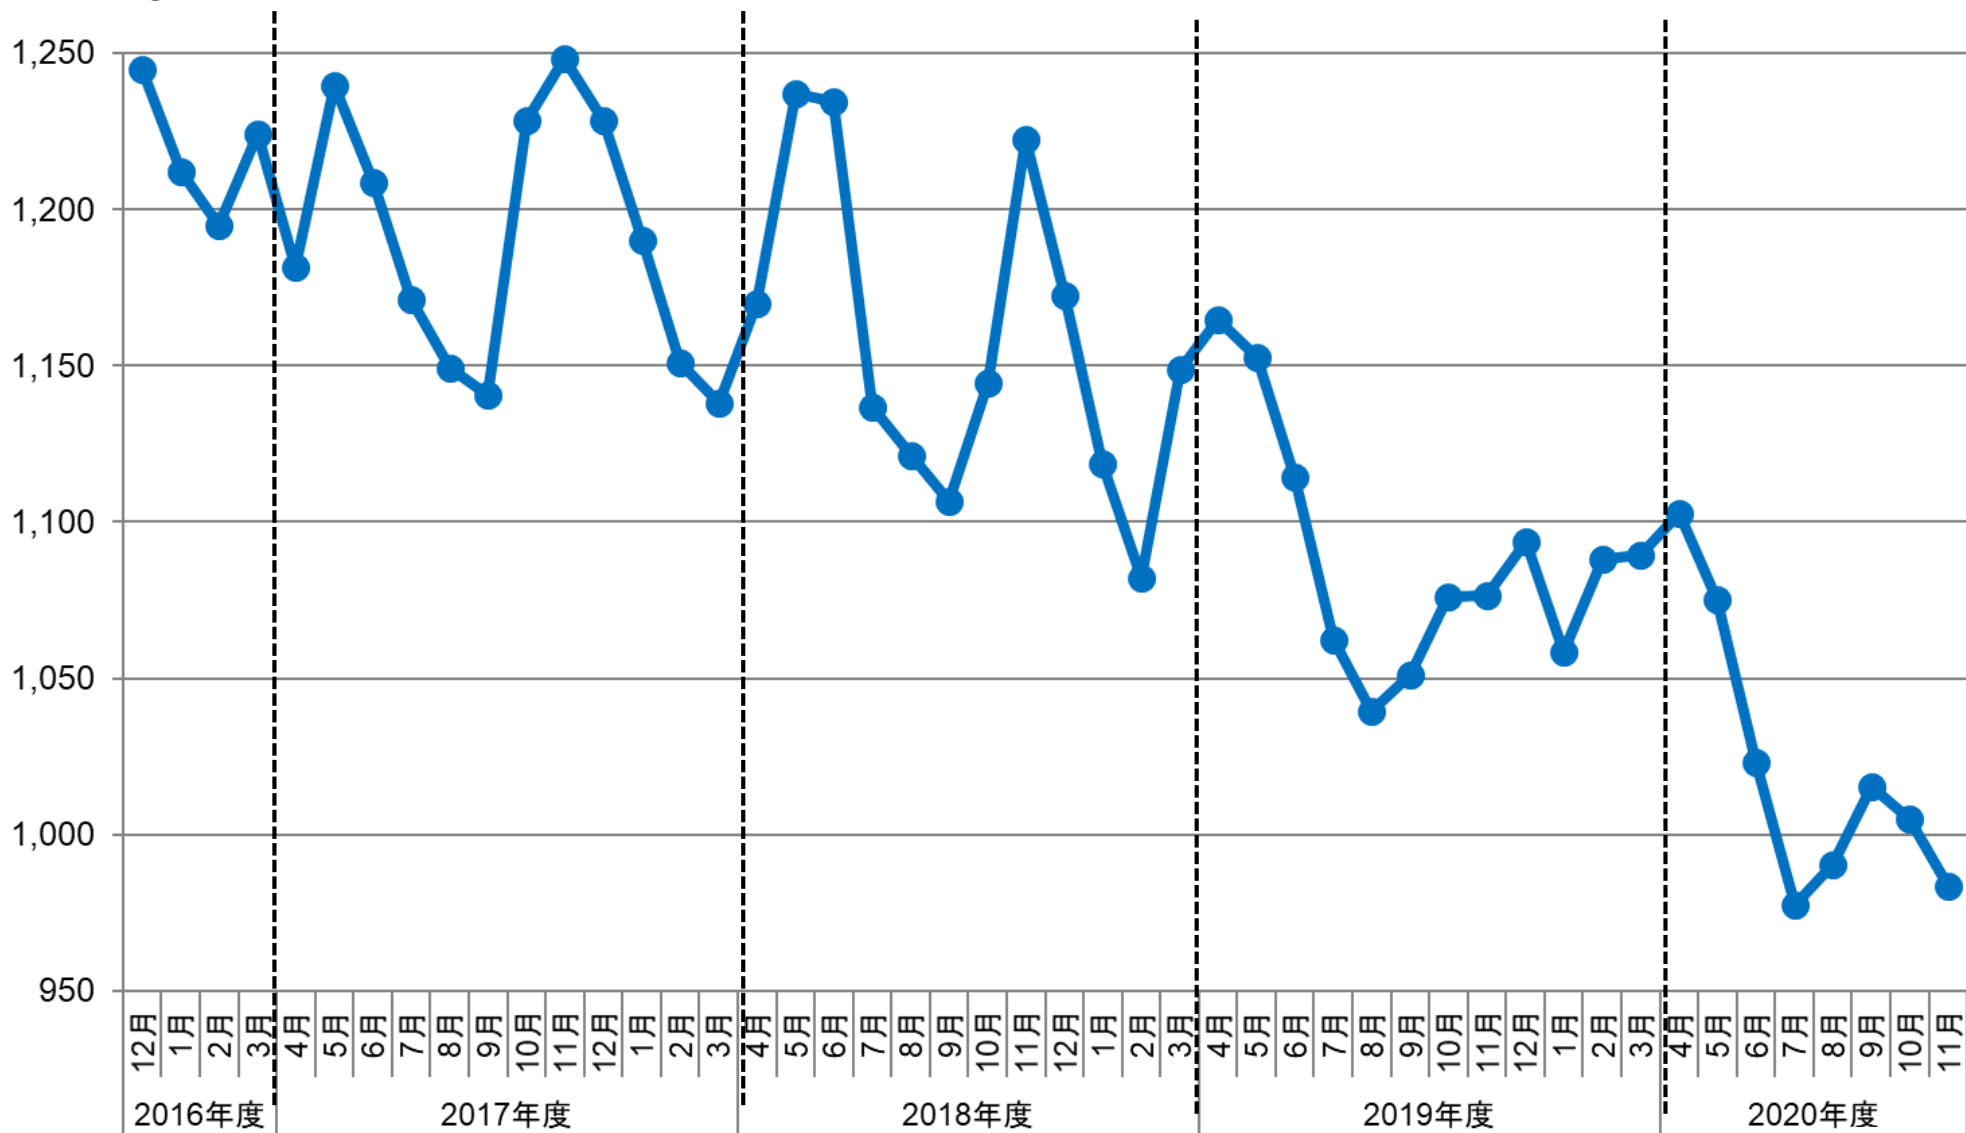

# 水産物市況 月次データ:えび(輸入価格推移)

価格(¥/kg)

出典:財務省 貿易統計を元に、グラフを加工