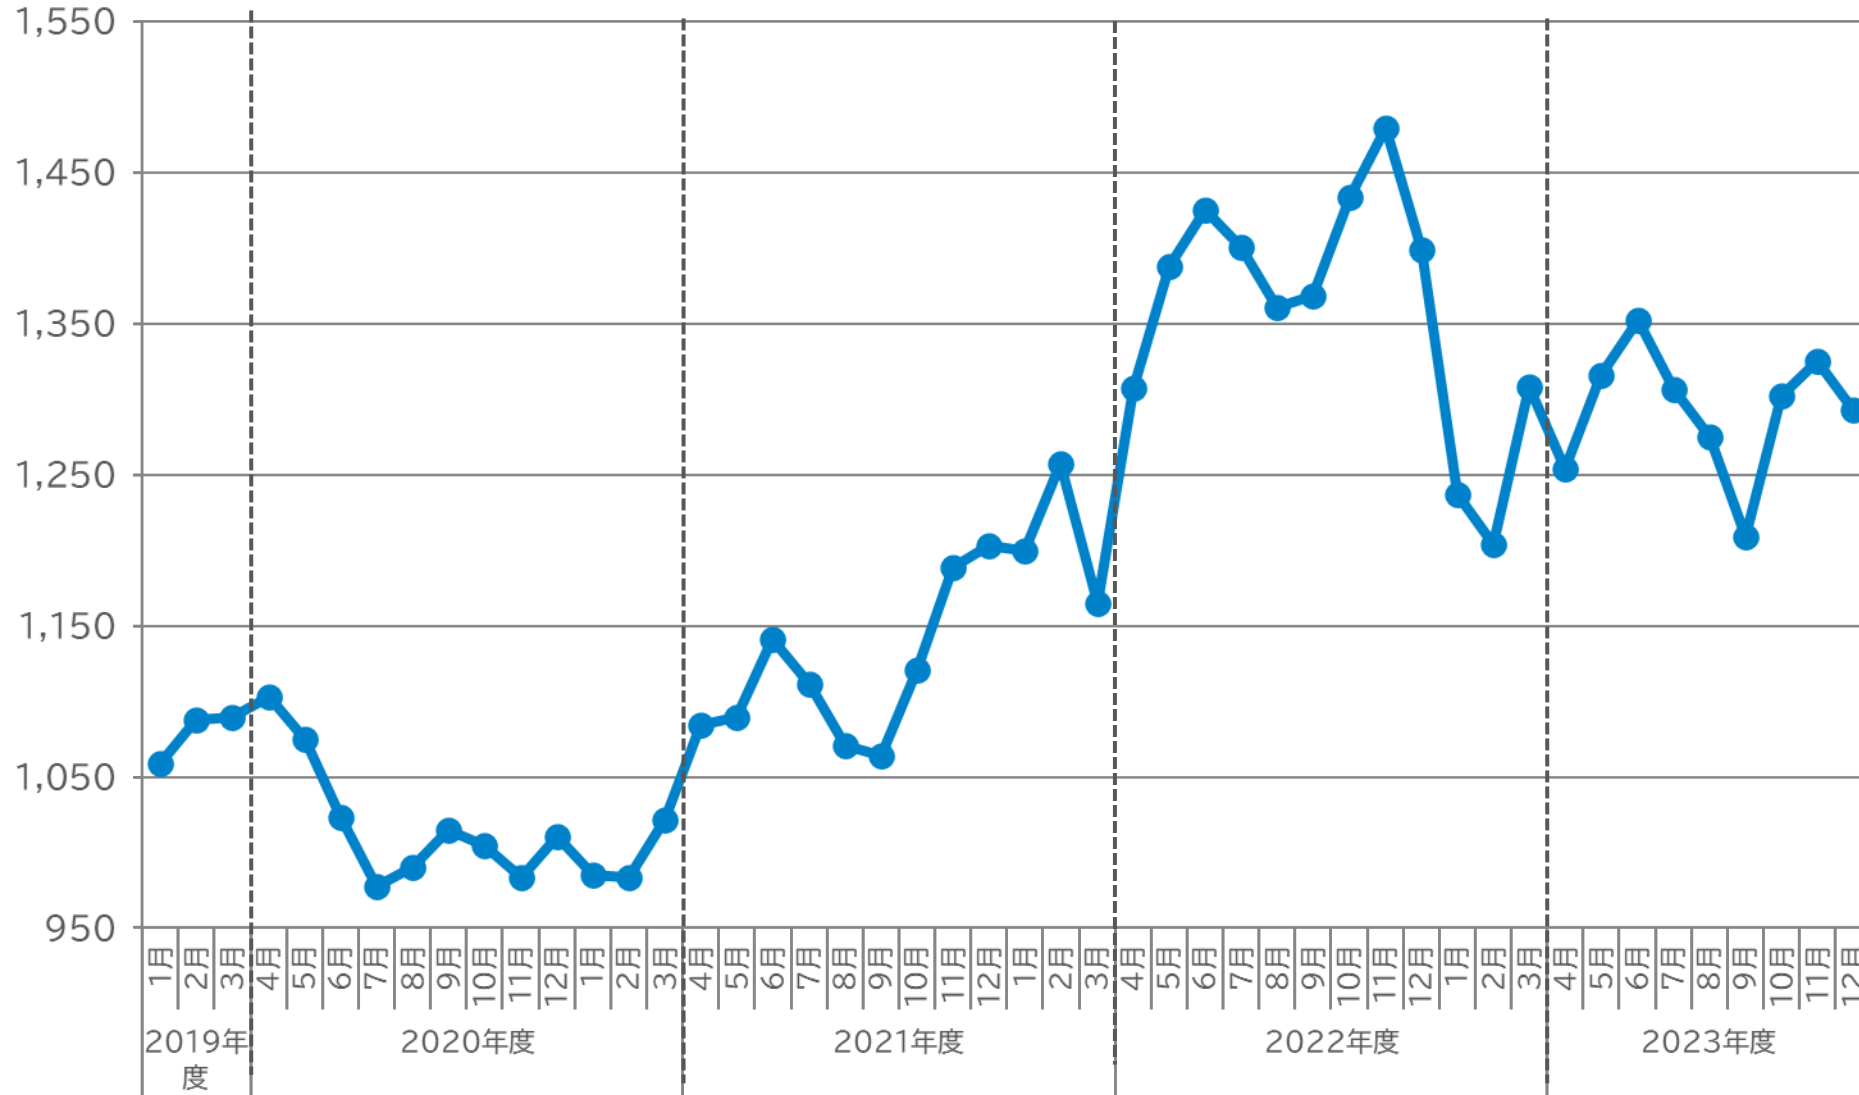

水産物市況 月次データ:えび(輸入価格推移)

価格(¥/kg)

出典:財務省 貿易統計を元に、グラフを加工