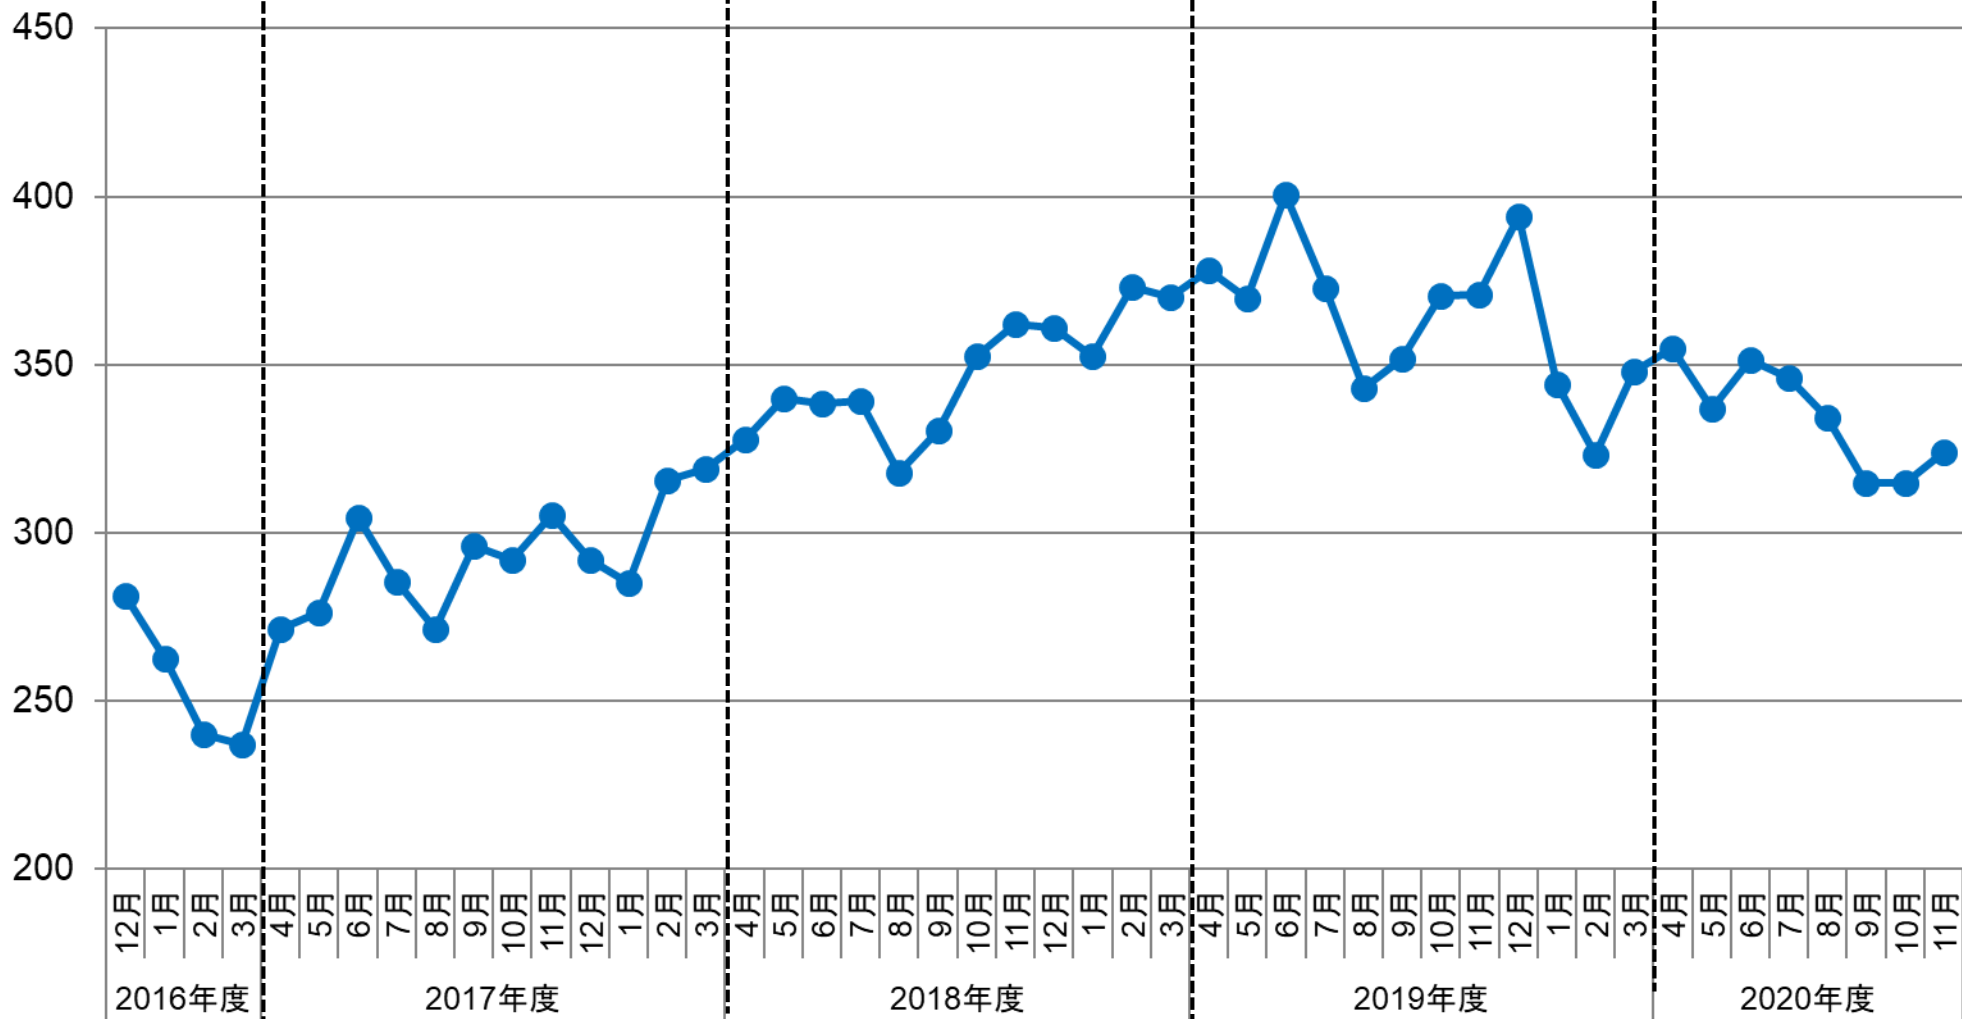

# 水産物市況 月次データ:スケソウダラすりみ(輸入価格推移)

価格(¥/kg)

出典:財務省 貿易統計を元に、グラフを加工