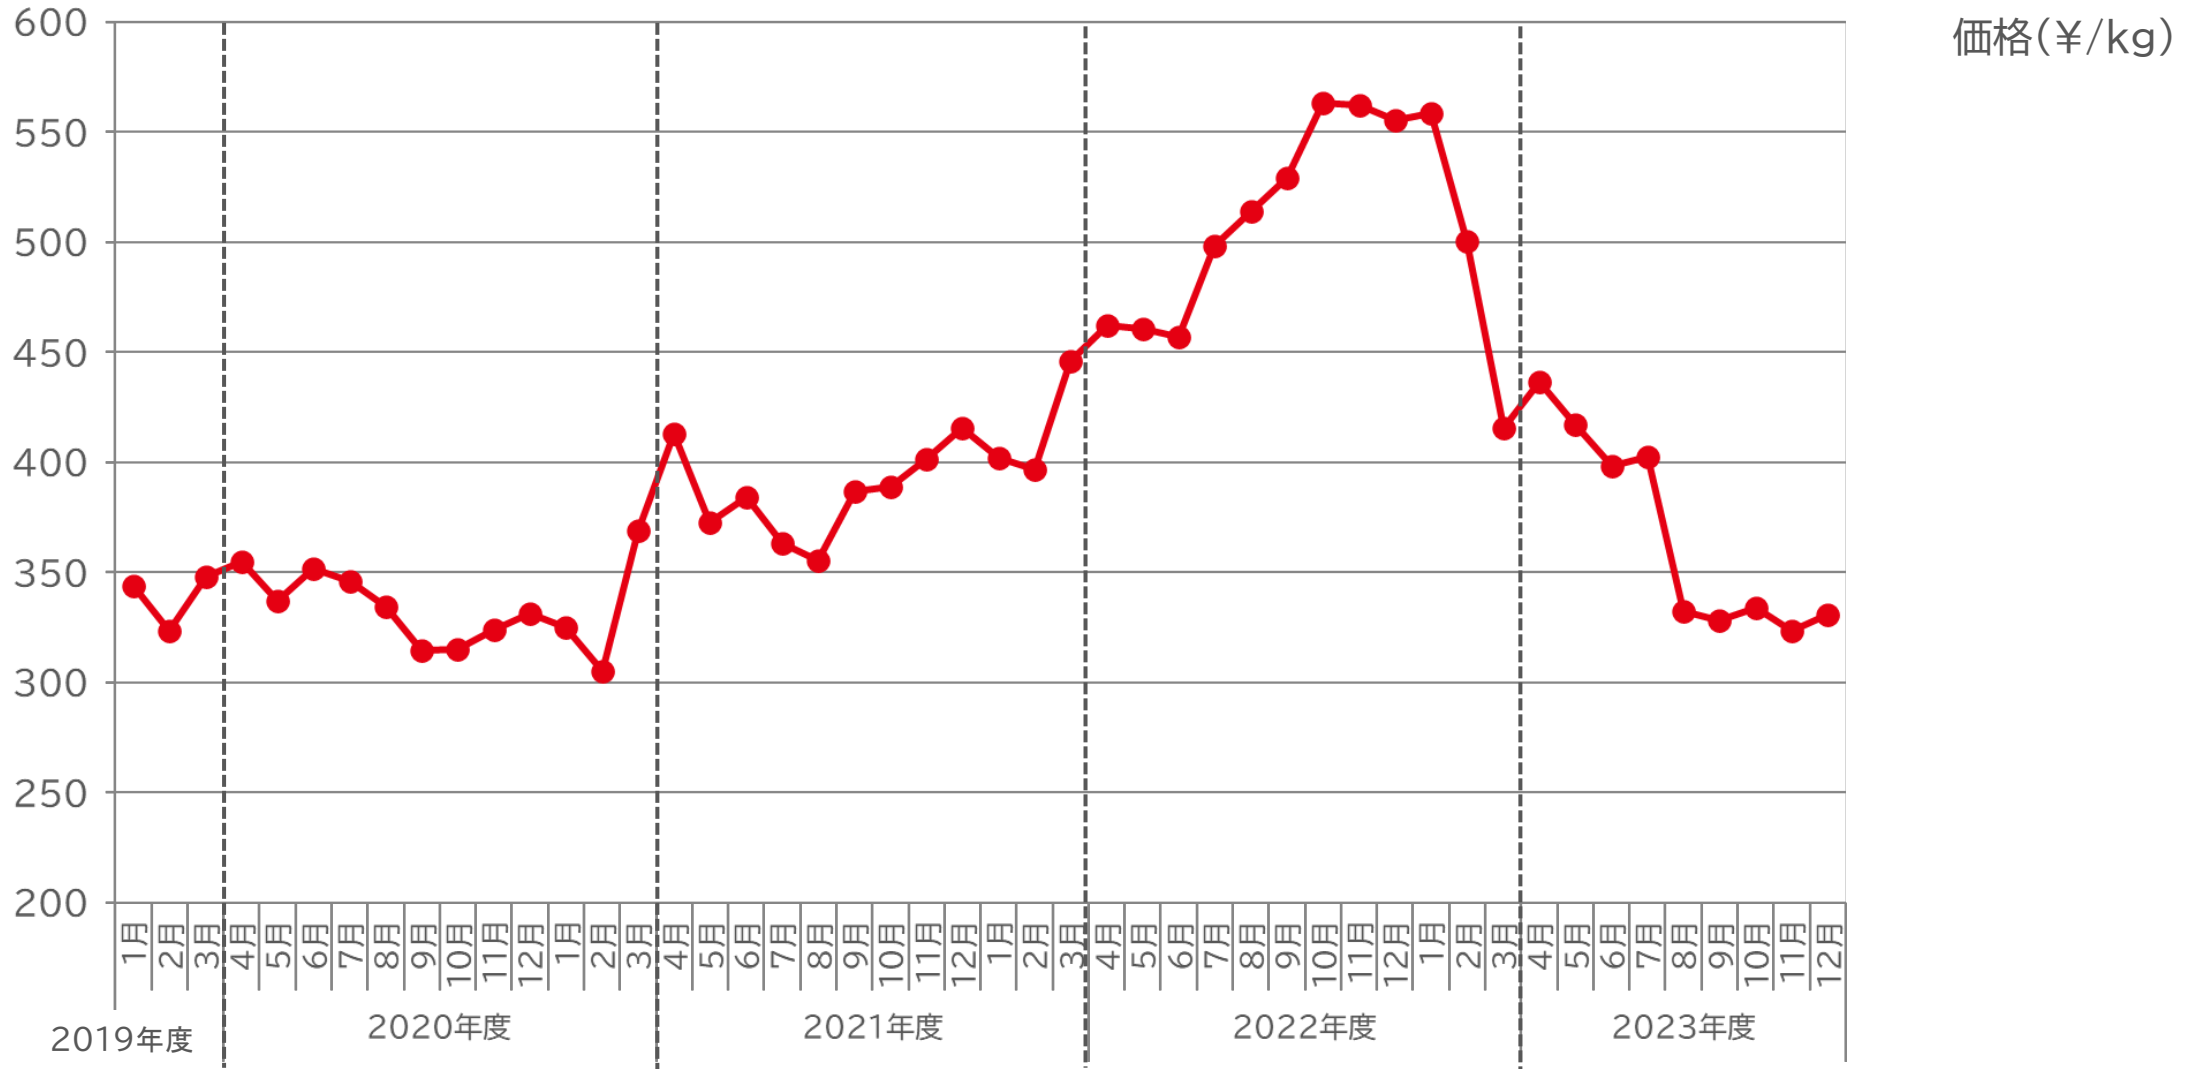

# 水産物市況 月次データ:スケソウダラすりみ(輸入価格推移)

出典:財務省 貿易統計を元に、グラフを加工