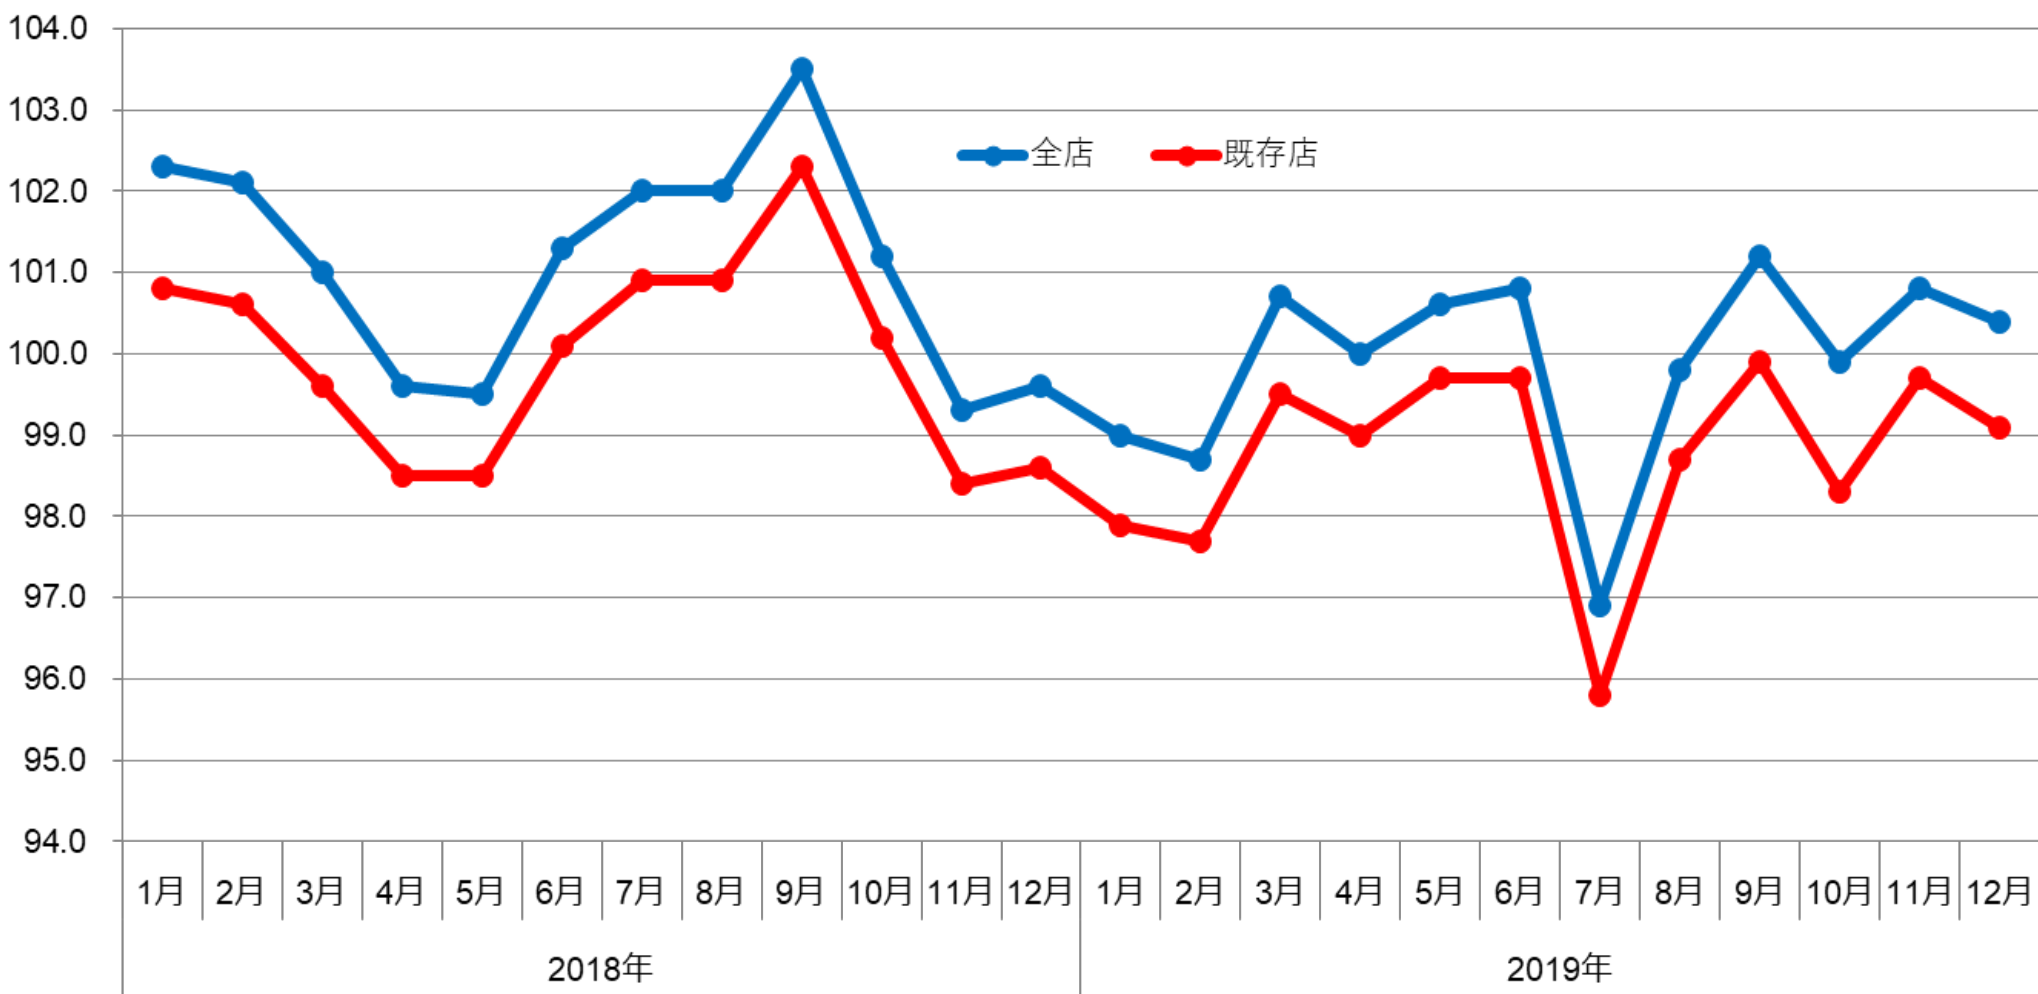

スーパーマーケット総売上高前年同月比(全店、既存店別)

(単位: %)

出典: 日本スーパーマーケット協会 「スーパーマーケット販売統計調査資料」を元に、グラフを加工