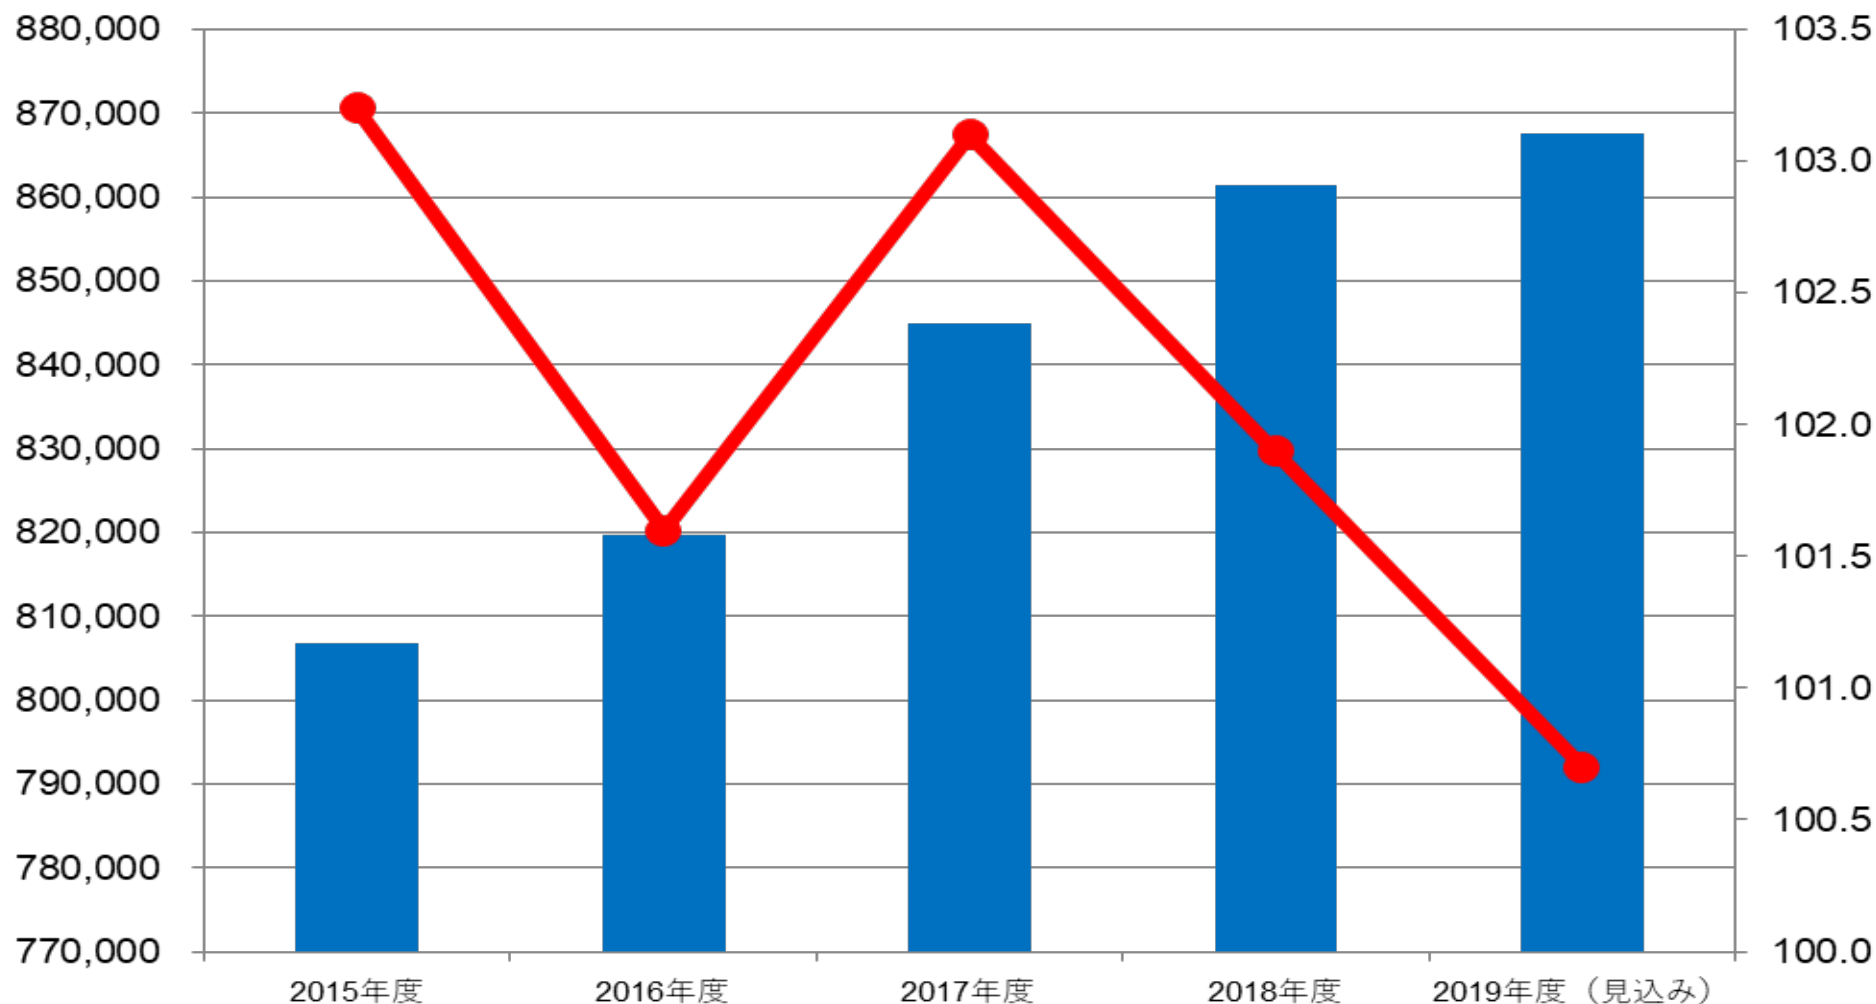

(単位:百万円)

健康食品市場規模 前年度比

(単位:%)

出典:株式会社矢野経済研究所「健康食品市場に関する調査(2020年)」2020年1月30日発表、を元にグラフを加工