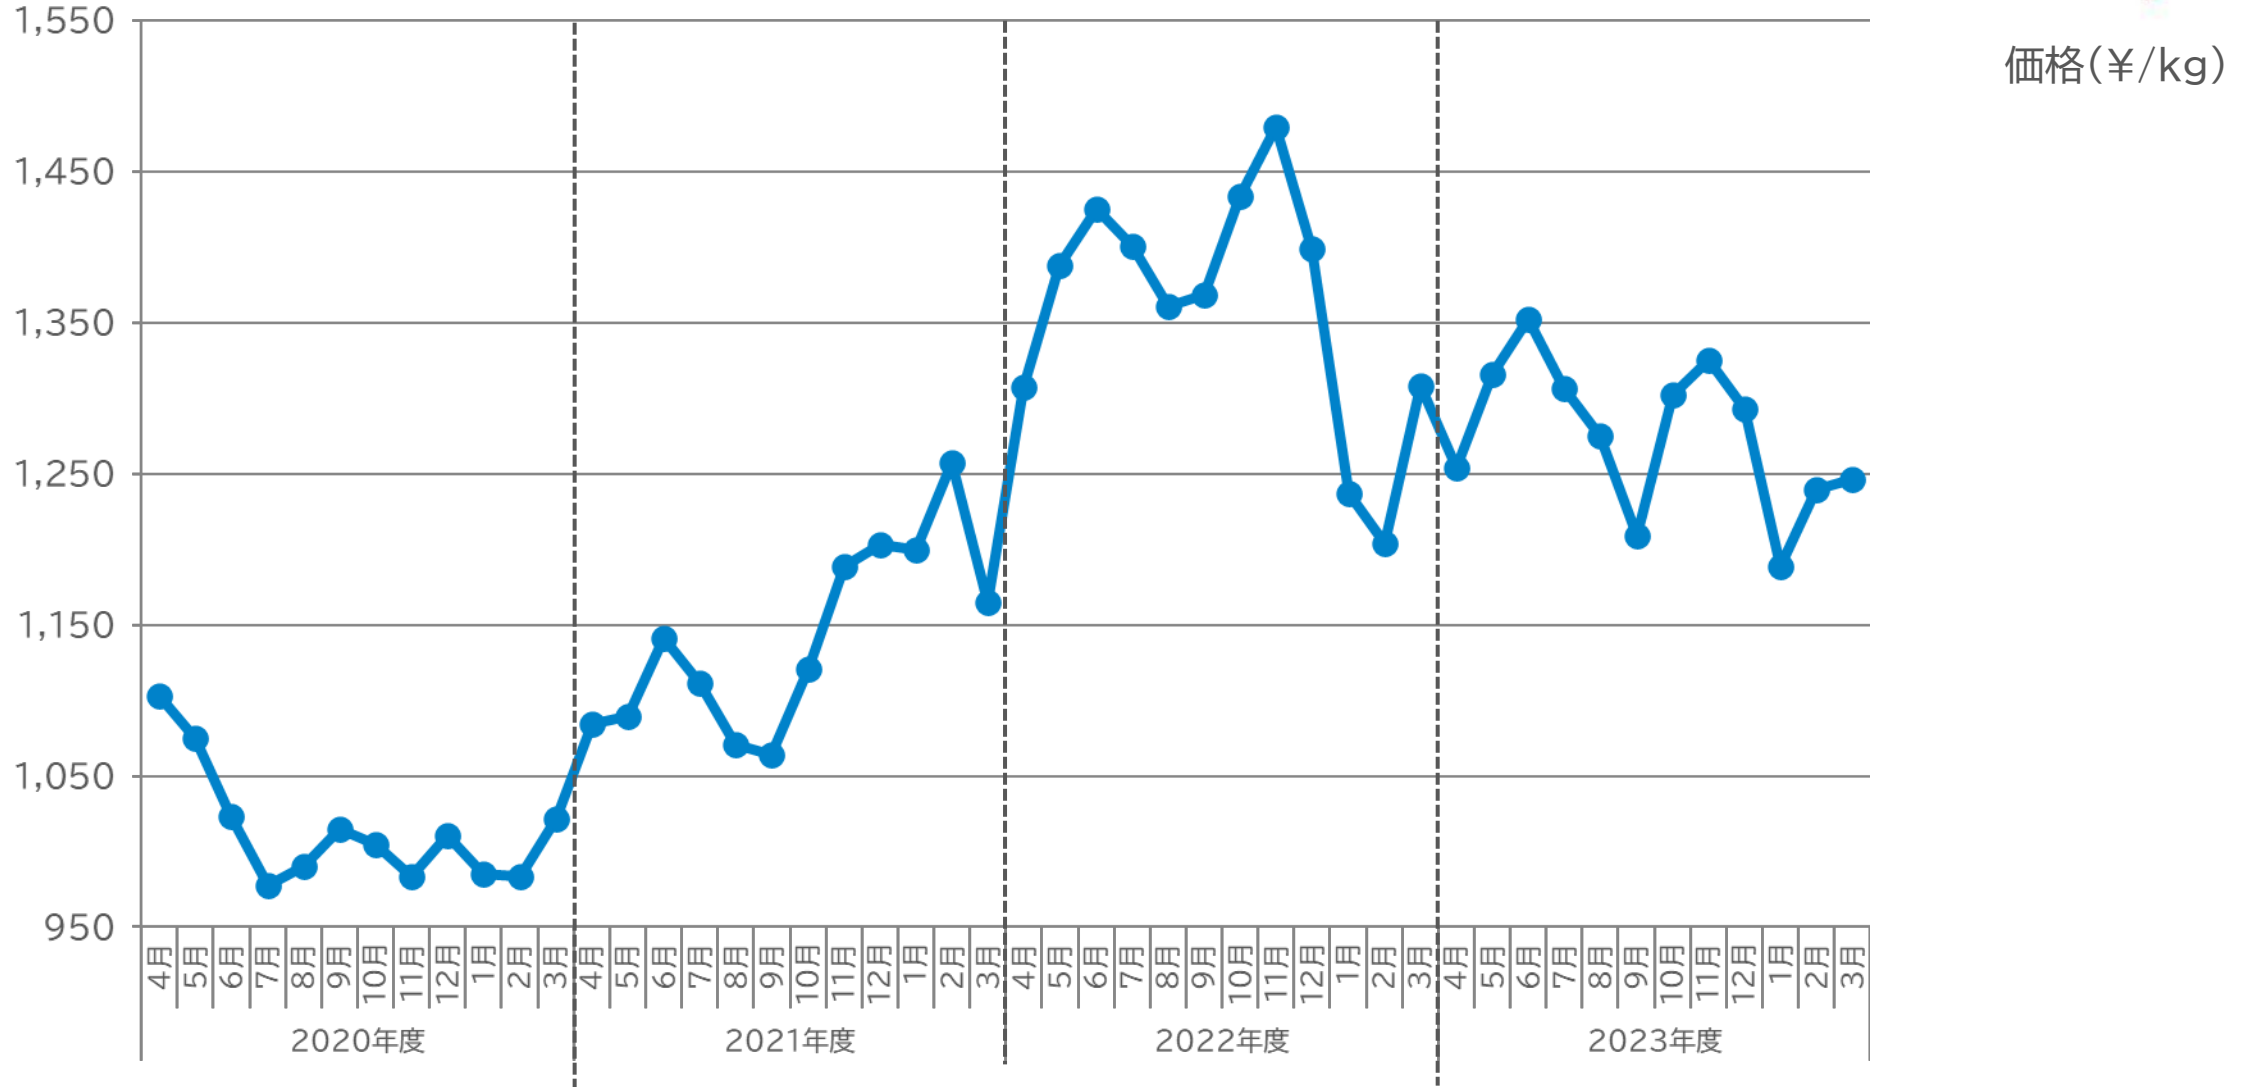

水産物市況 月次データ:えび(輸入価格推移)

出典:財務省 貿易統計を元に、グラフを加工