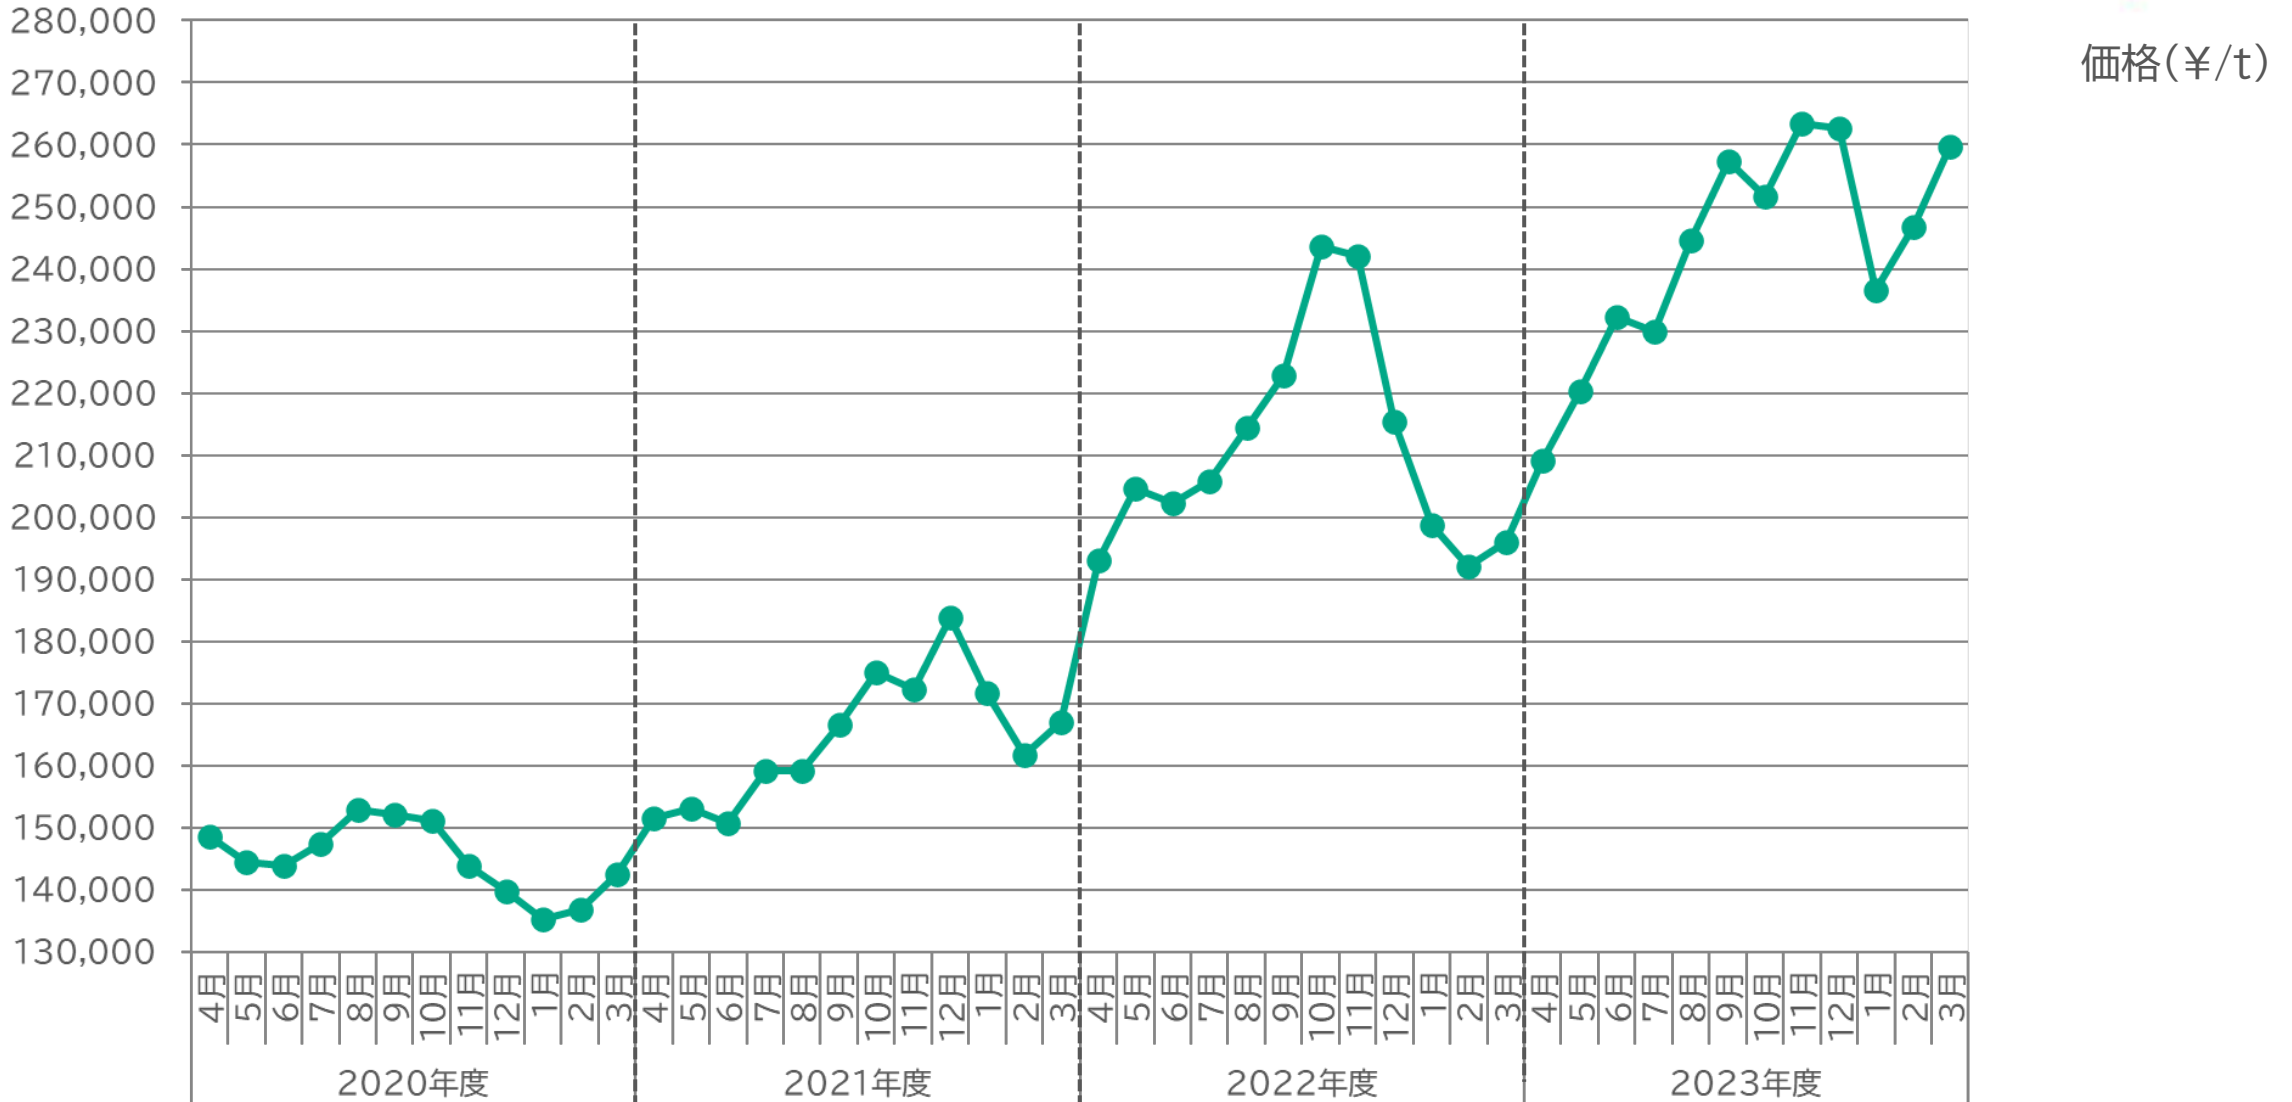

# 水産物市況 月次データ:魚粉(輸入価格推移)

出典:財務省 貿易統計を元に、グラフを加工