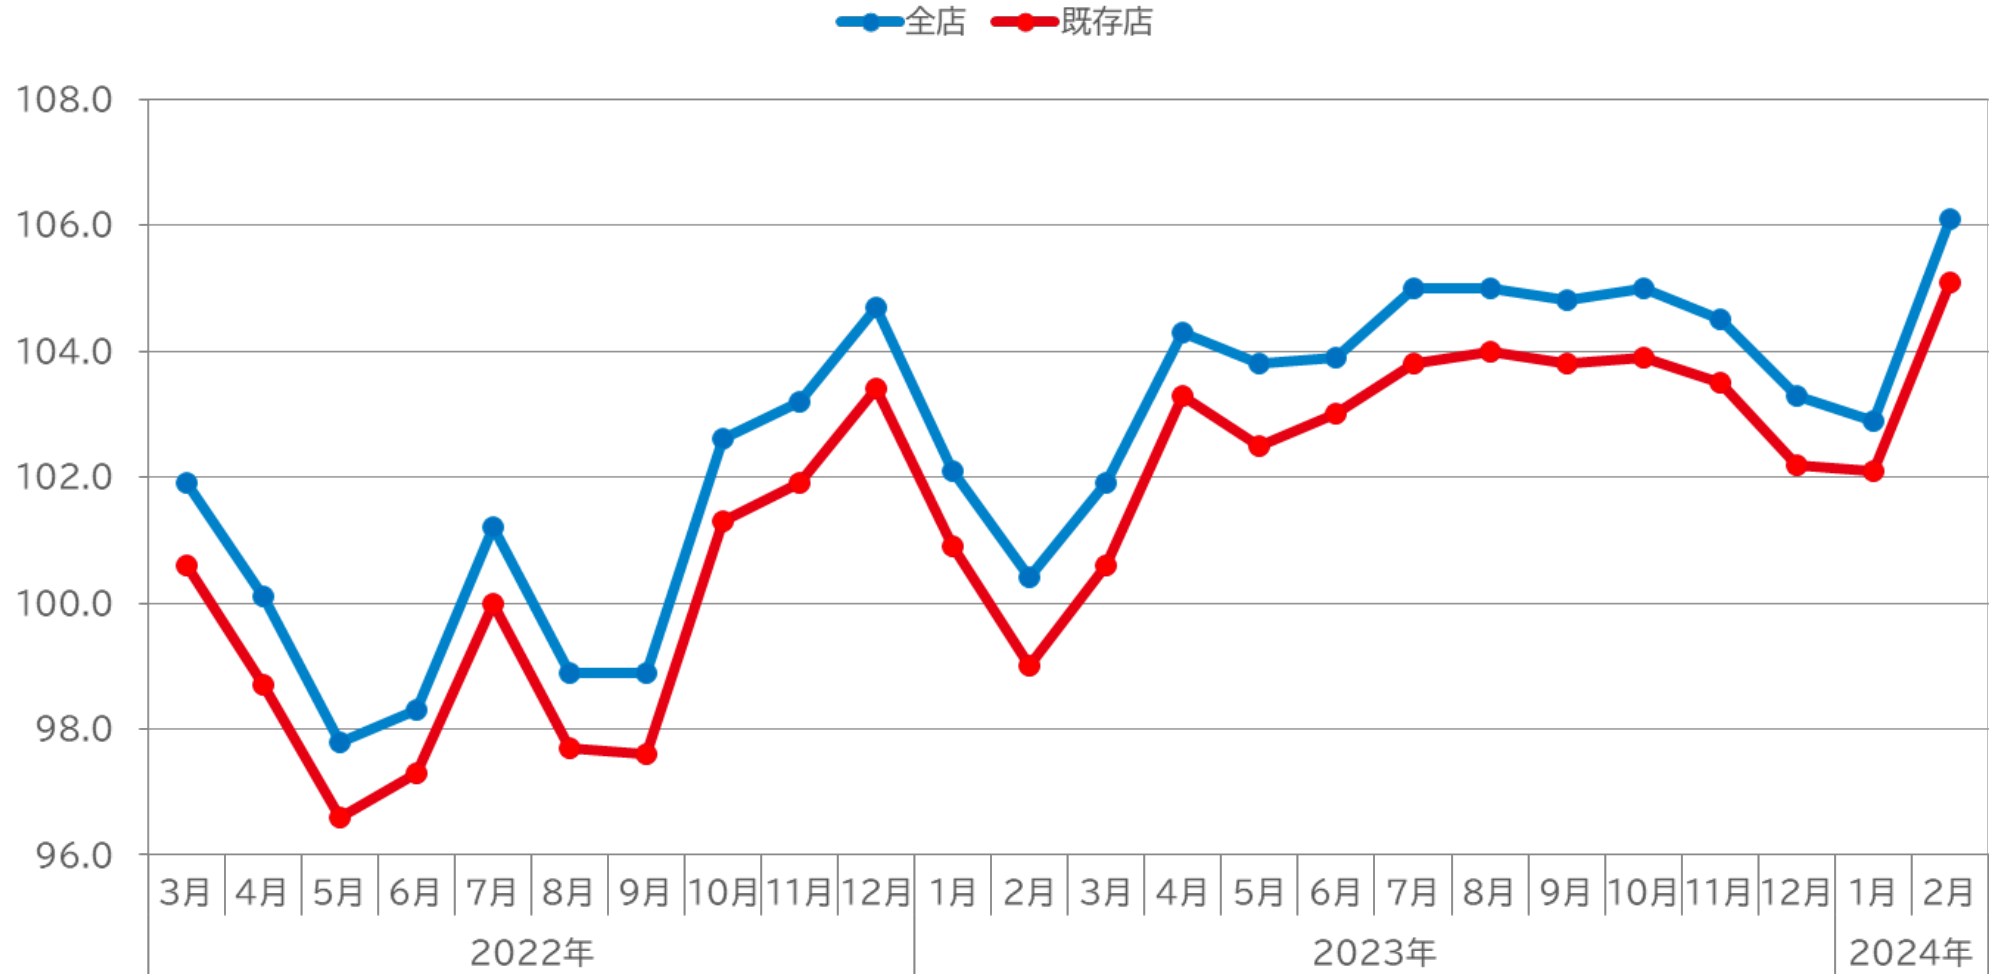

スーパーマーケット総売上高前年同月比(全店、既存店別)

(単位:%)

出典:日本スーパーマーケット協会「スーパーマーケット販売統計調査資料」を元に、グラフを加工